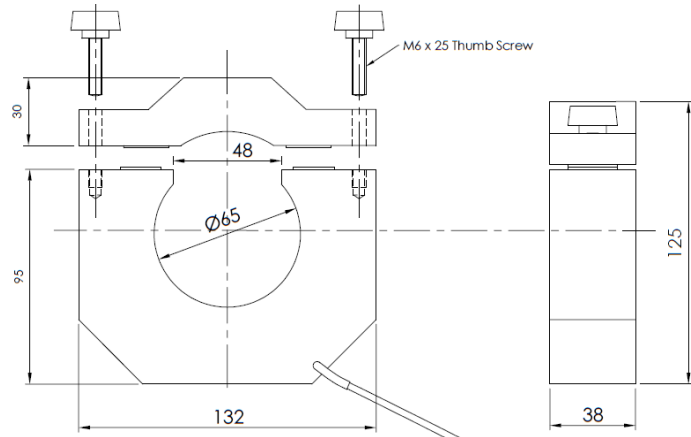

Delbar Strömtransformator

Ingjuten med skärmad anslutningskabel

Beskrivning

Delbar strömtransformator av ingjuten typ för större kabeldiametrar. Skärmad anslutningskabel.

Montage på kabel görs utan verktyg.

Tekniska Data

Allmänt

Omsättning:	300 A / 1 A
Överlast:	133% (400 A)
Öppning:	48 mm
Diameter:	65 mm
Klass:	Class 1, FS15
Isolationsklass:	0,72 / 3 kV
Kortslutningsström:	20 kA
Temperaturområde:	-40°C till 80°C
Vikt:	1 680 g

Beställningsinformation

Artikelnummer

Artikelnumret anges i formen 606581(-X).

Optioner

Som option kan strömtransformatorn beställas med kortare eller längre kabel.

Option X = Speciallängd kabel

4 – Option, kabel 4 m

8 – Grundversion, 8 m

15 – Option, kabel 15 m

Notera att andra längder än 8 m måste specialbeställas. Vänligen kontakta oss för mer information om detta är av intresse.

Anslutningskabeln är skärmad oavsett längd.