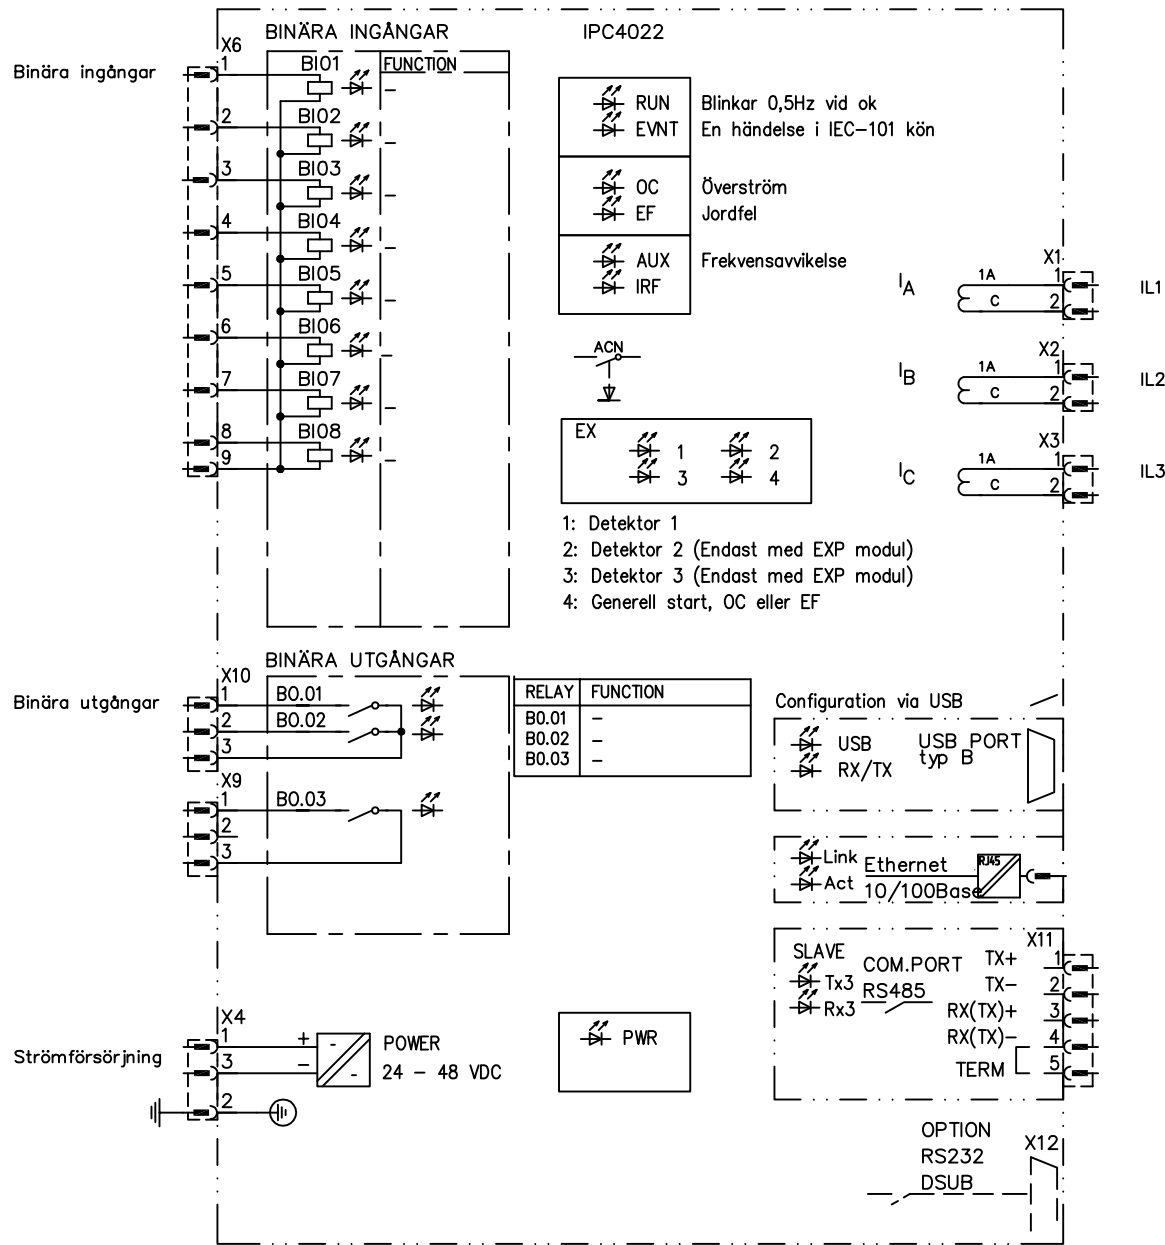

We reserve all rights in this document and the information contained therein. Reproduction, use or disclosure to third parties without express authority is strictly forbidden.

IPC4022-CD-001_0001.dwg

STANDARDSchema

Rev	Revision	Sign.	Datum	Projekt IPC4022 Feldetektor för överström och jordfel med integrerad fjärrterminal/RTU	Granskad av T.K Rikad konstruerad av BoA 	Skala Datum 2020-02-20	KRETSSchema IPC4022 Artikelnr: 101142	Rev Ind Blad 1 Forts -
-----	----------	-------	-------	---	---	------------------------------	---	------------------------------------