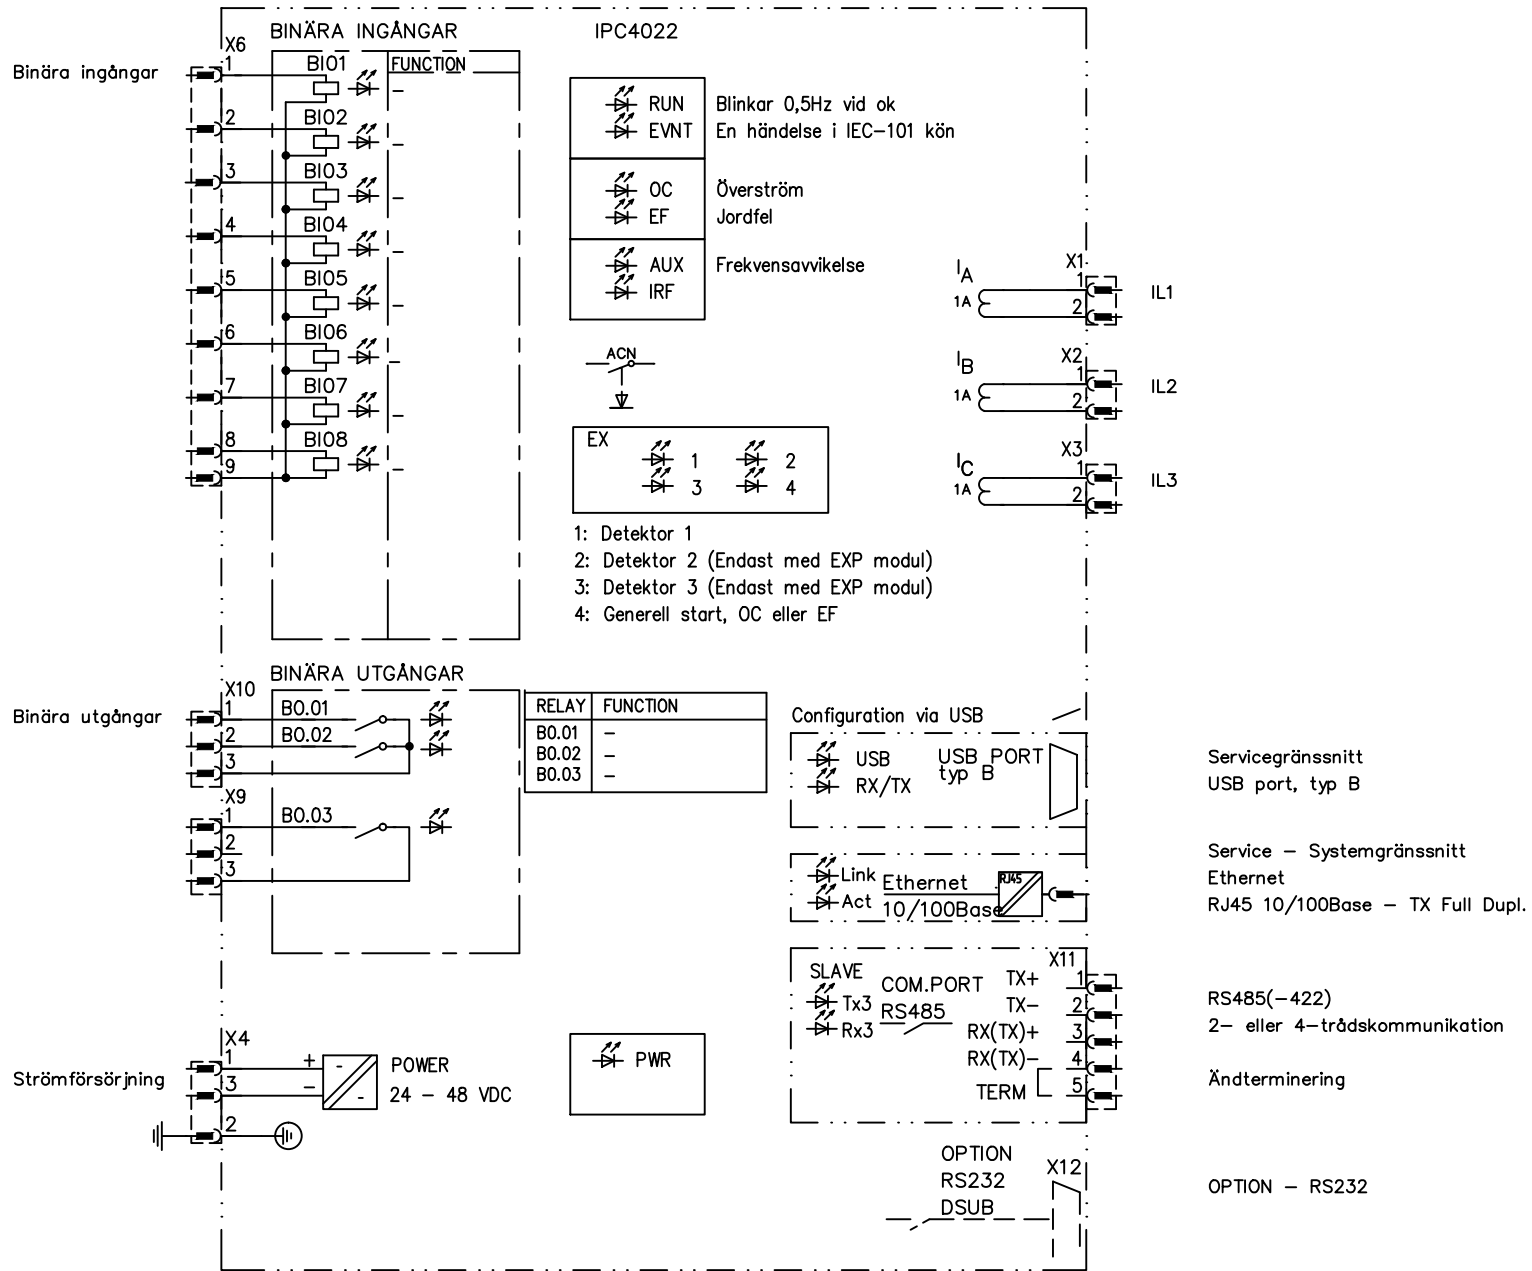

We reserve all rights in this document and the information contained therein. Reproduction, use or disclosure to third parties without express authority is strictly forbidden.

IPC4022-CD-001_0001.dwg

STANDARDSHEMA

Projekt		IPC4022		Granskad av		Skala		KRETSSHEMA		Rev Ind	
Rev		Datum		Ritad konstruerad av		Datum		IPC4022		Blad	
1		200601		BoA		2020-02-20		Artikelnr: 101142		1	
Rev		Sign.		Feldetektor för överström och jordfel med integrerad fjärrterminal/RTU		Protrol		IPC4022-CD-001		Forts	