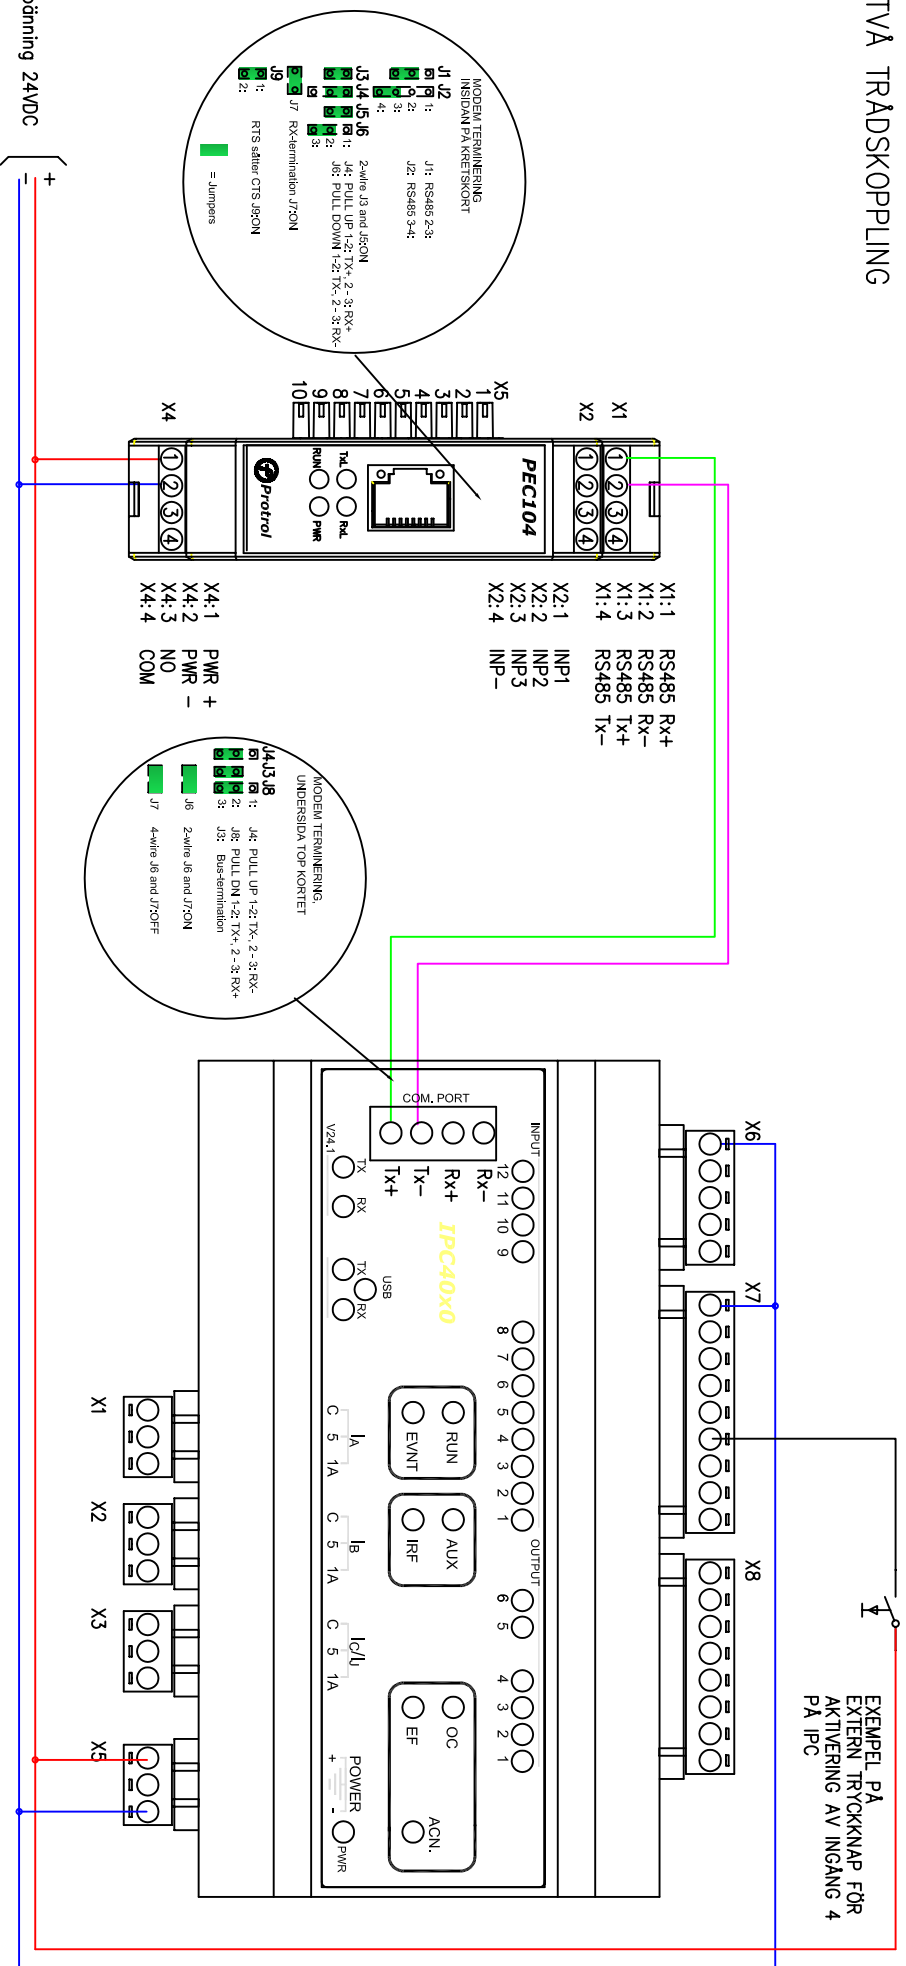

RS 485, TVÅ TRÅDSKOPPLING

Matningsspänning 24VDC

Datum	1111111	Connection example
Bearb.	BoA	PEC104 till IPC
Godk.	TK	
Benämning		
Datum		
Norm/Normgr.		
Anl.nr.		

EXEMPEL PÅ
 EXTERN TRYCKKNAPP FÖR
 AKTIVERING AV INGÅNG 4
 PÅ IPC