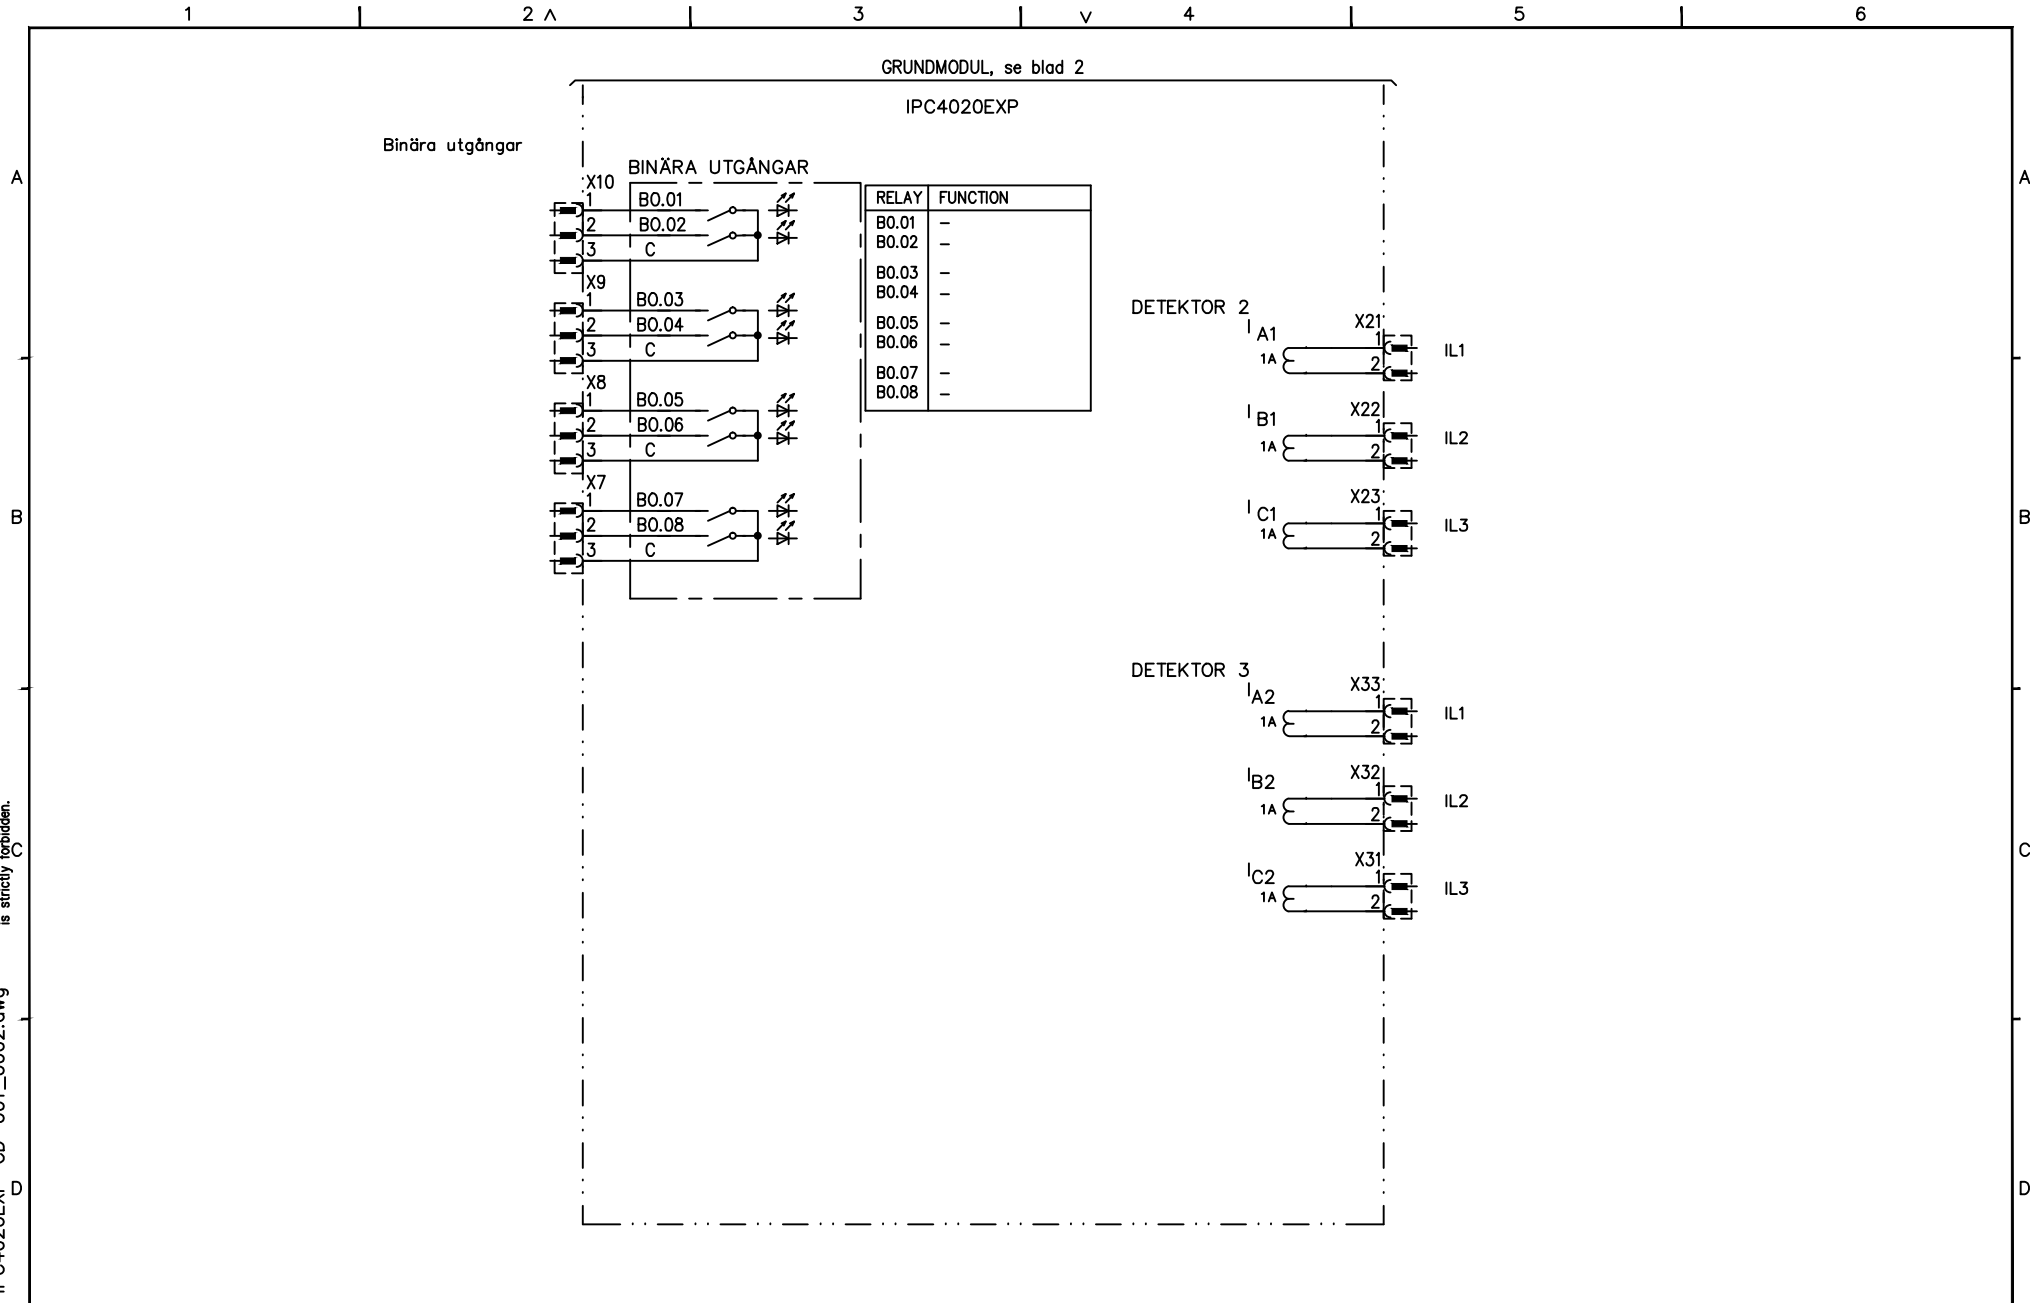

STANDARDSHEMA

				Projekt IPC4020EXP	Granskad av T.K	Skala	KRETSSHEMA IPC4020EXP	Rev Ind
				Feldetektor för överström och jordfel med integrerad fjärrterminal/RTU	Ritad konstruerad av BoA	Datum 2020-02-20	Artikelnr: 101143	Blad 1
1	Rev. CT, 1A o C and terminal marking	BoA	200601				IPC4020EXP-CD-001	Forts 2
Rev	Revision	Sign.	Datum					

STANDARDSHEMA

				Projekt IPC4020EXP	Granskad av T.K	Skala	KRETSSHEMA	Rev Ind
				Feldetektor för överström och jordfel med integrerad fjärrterminal/RTU	Ritad konstruerad av BoA	Datum 2020-02-20	IPC4020EXP Artikelnr: 101143	Blad 2
1	Rev. CT, 1A o C and terminal marking	BoA	200601				IPC4020EXP-CD-001	Forts -
Rev	Revision	Sign.	Datum					