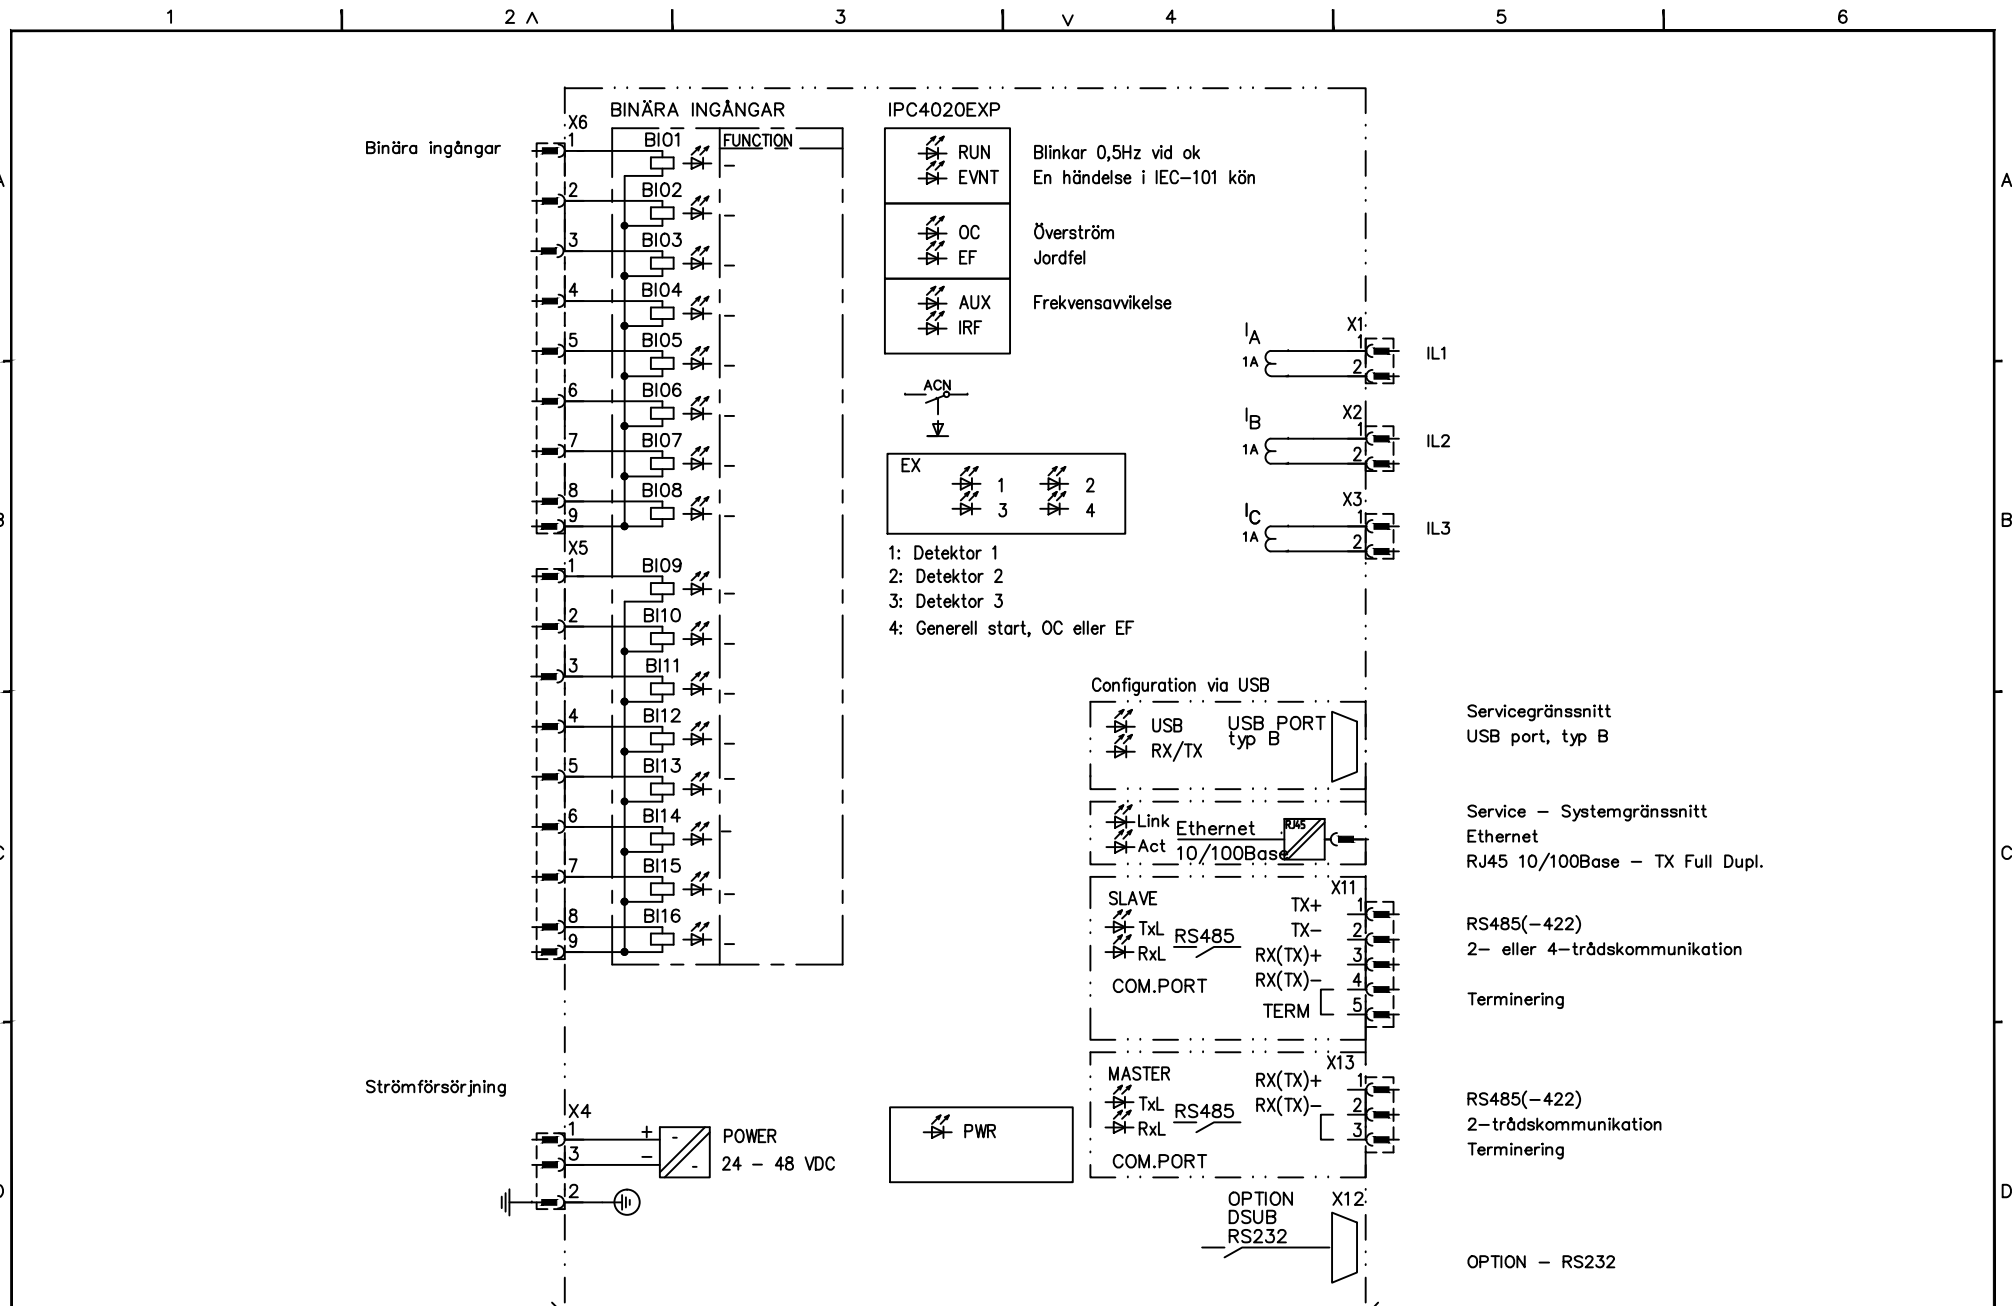

STANDARDSHEMA

				Projekt IPC4020EXP	Granskad av T.K	Skala	KRETSSHEMA IPC4020EXP	Rev Ind
				Feldetektor för överström och jordfel med integrerad fjärrterminal/RTU	Ritad konstruerad av BoA	Datum 2020-02-20	Artikelnr: 101143	Blad 1
1	Rev. CT, 1A o C and terminal marking	BoA	200601				IPC4020EXP-CD-001	Forts 2
Rev	Revision	Sign.	Datum					

STANDARDSHEMA

				Projekt IPC4020EXP	Granskad av T.K	Skala	KRETSSHEMA	Rev Ind
				Feldetektor för överström och jordfel med integrerad fjärrterminal/RTU	Ritad konstruerad av BoA	Datum 2020-02-20	IPC4020EXP Artikelnr: 101143	Blad 2
1	Rev. CT, 1A o C and terminal marking	BoA	200601				IPC4020EXP-CD-001	Forts -
Rev	Revision	Sign.	Datum					